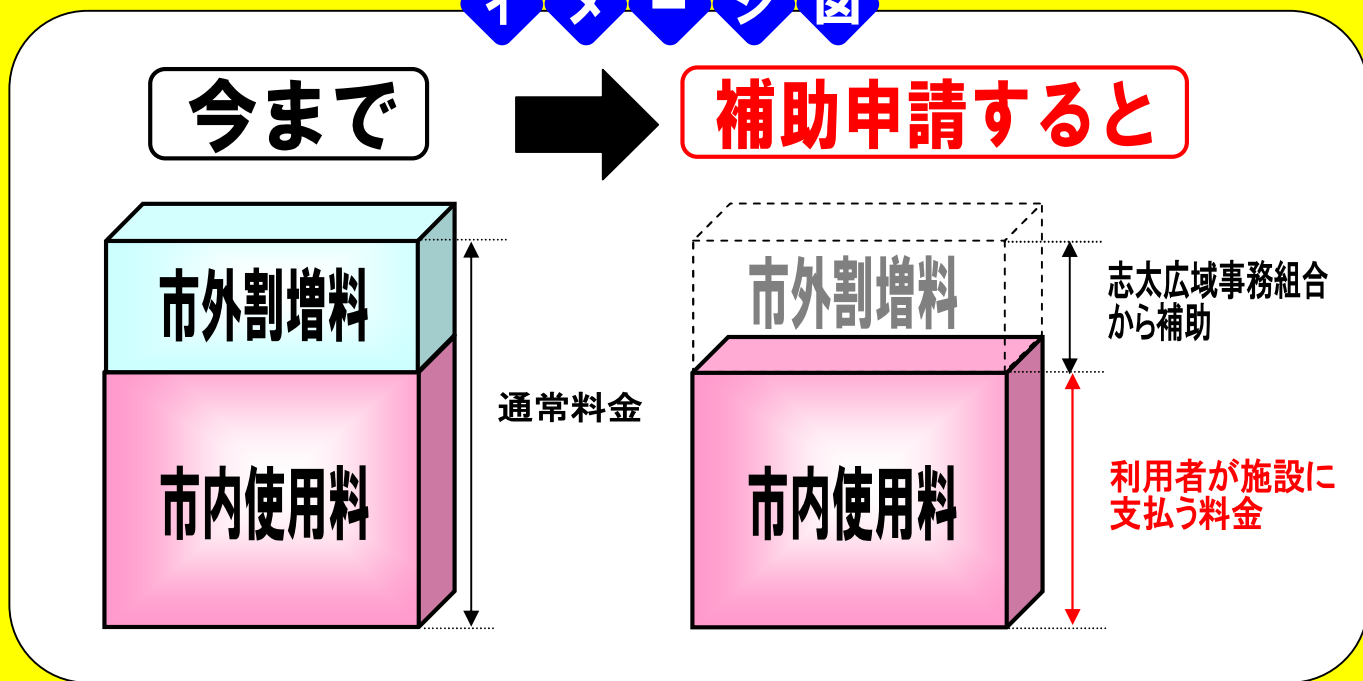

焼津市・藤枝市
広域連携企画

焼津・藤枝市民はお互いの 施設を市内料金で使えます!!

志太広域事務組合では平成23年4月1日から焼津・藤枝の文化・スポーツ施設の相互利用推進事業を始めます。
焼津・藤枝の市民・事業所の方は補助申請をいただくと市外割増料のない市内料金だけで施設を利用できます。

※ただし、商業宣伝用に供する場合は除く

イメージ図

対象施設

焼津市 | 焼津文化会館、大井川文化会館、総合グラウンド陸上競技場・野球場・テニスコート・総合体育館
漁船員テニスコート、飯淵テニスコート、大井川河川敷運動公園