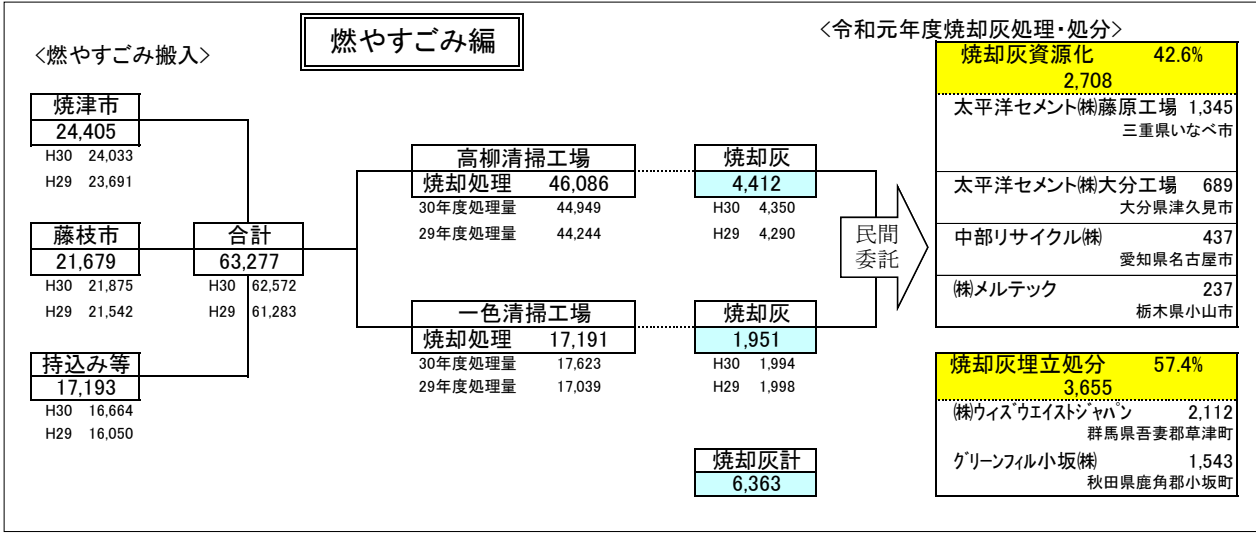

志太広域事務組合ごみ処理・処分フロー（令和元年度版）

（単位：t）

（単位：t）