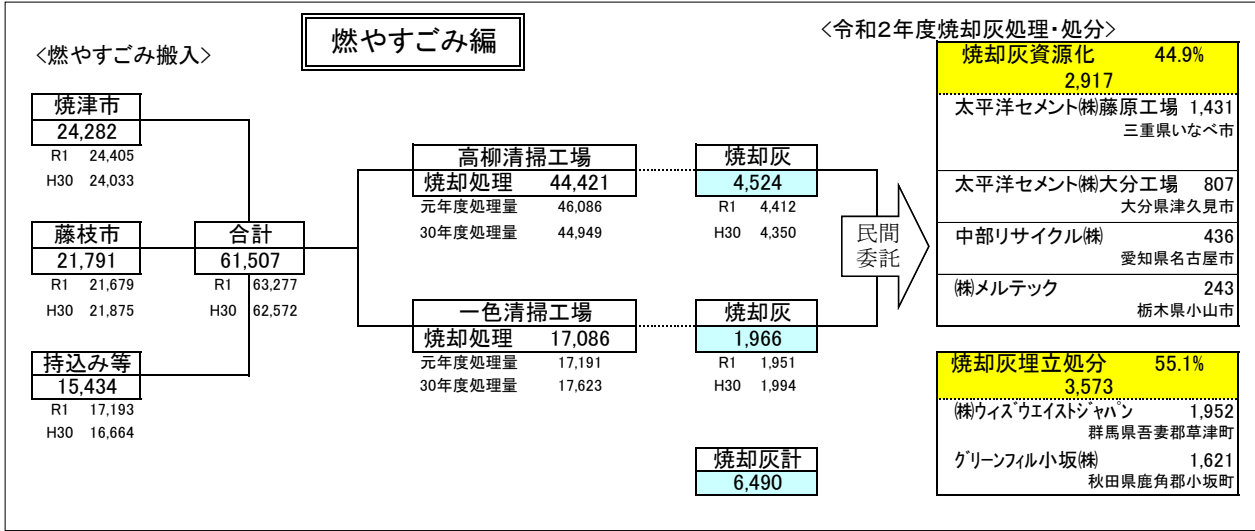

志太広域事務組合ごみ処理・処分フロー(令和2年度版)

(単位:t)

(単位:t)