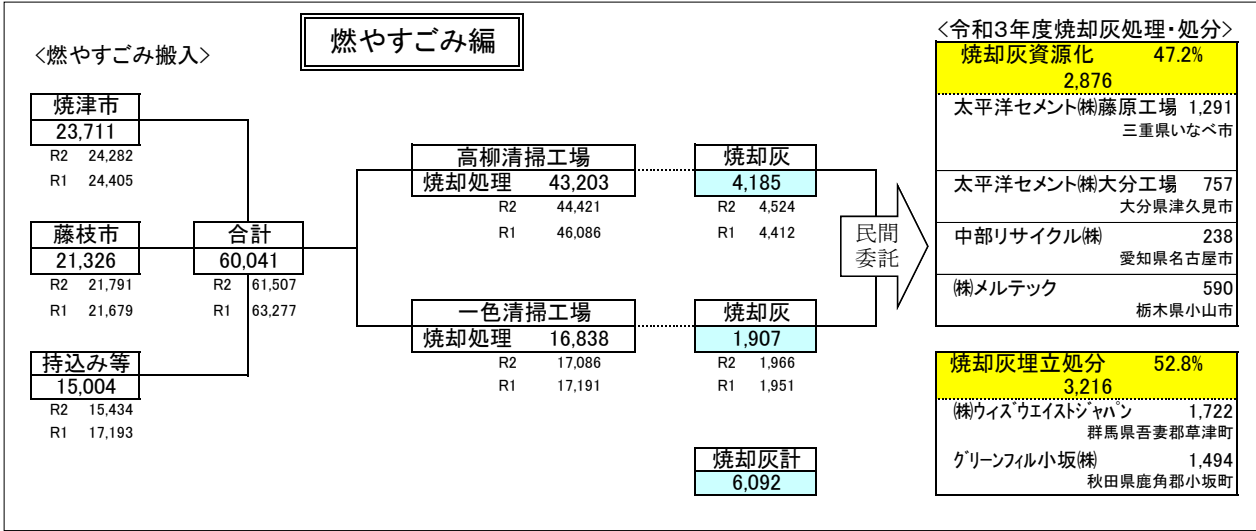

志太広域事務組合ごみ処理・処分フロー（令和3年度版）

（単位：t）

（単位：t）