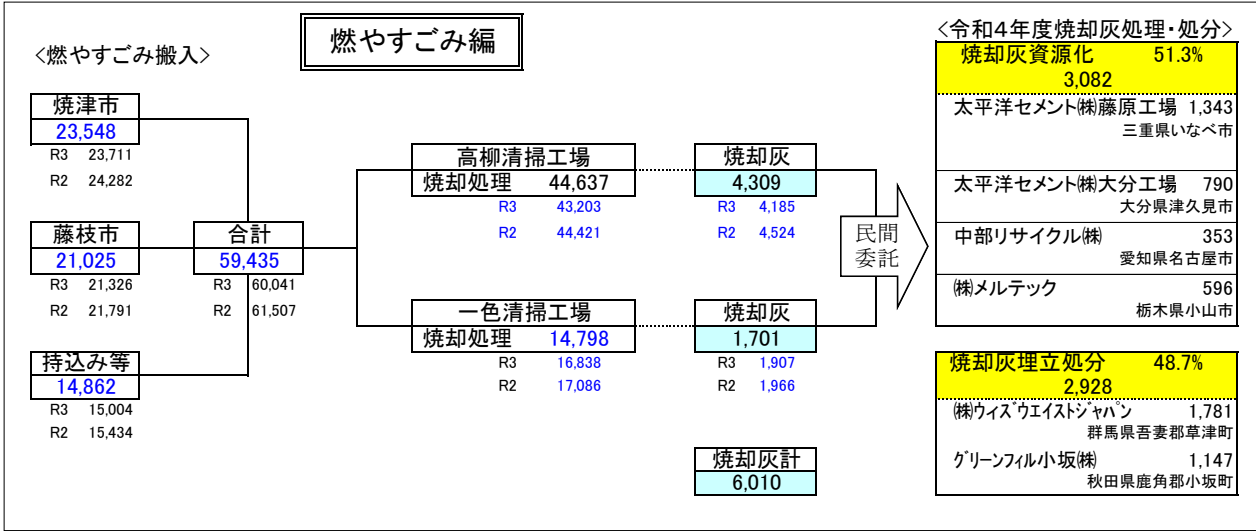

志太広域事務組合ごみ処理・処分フロー（令和4年度版）

（単位：t）

（単位：t）