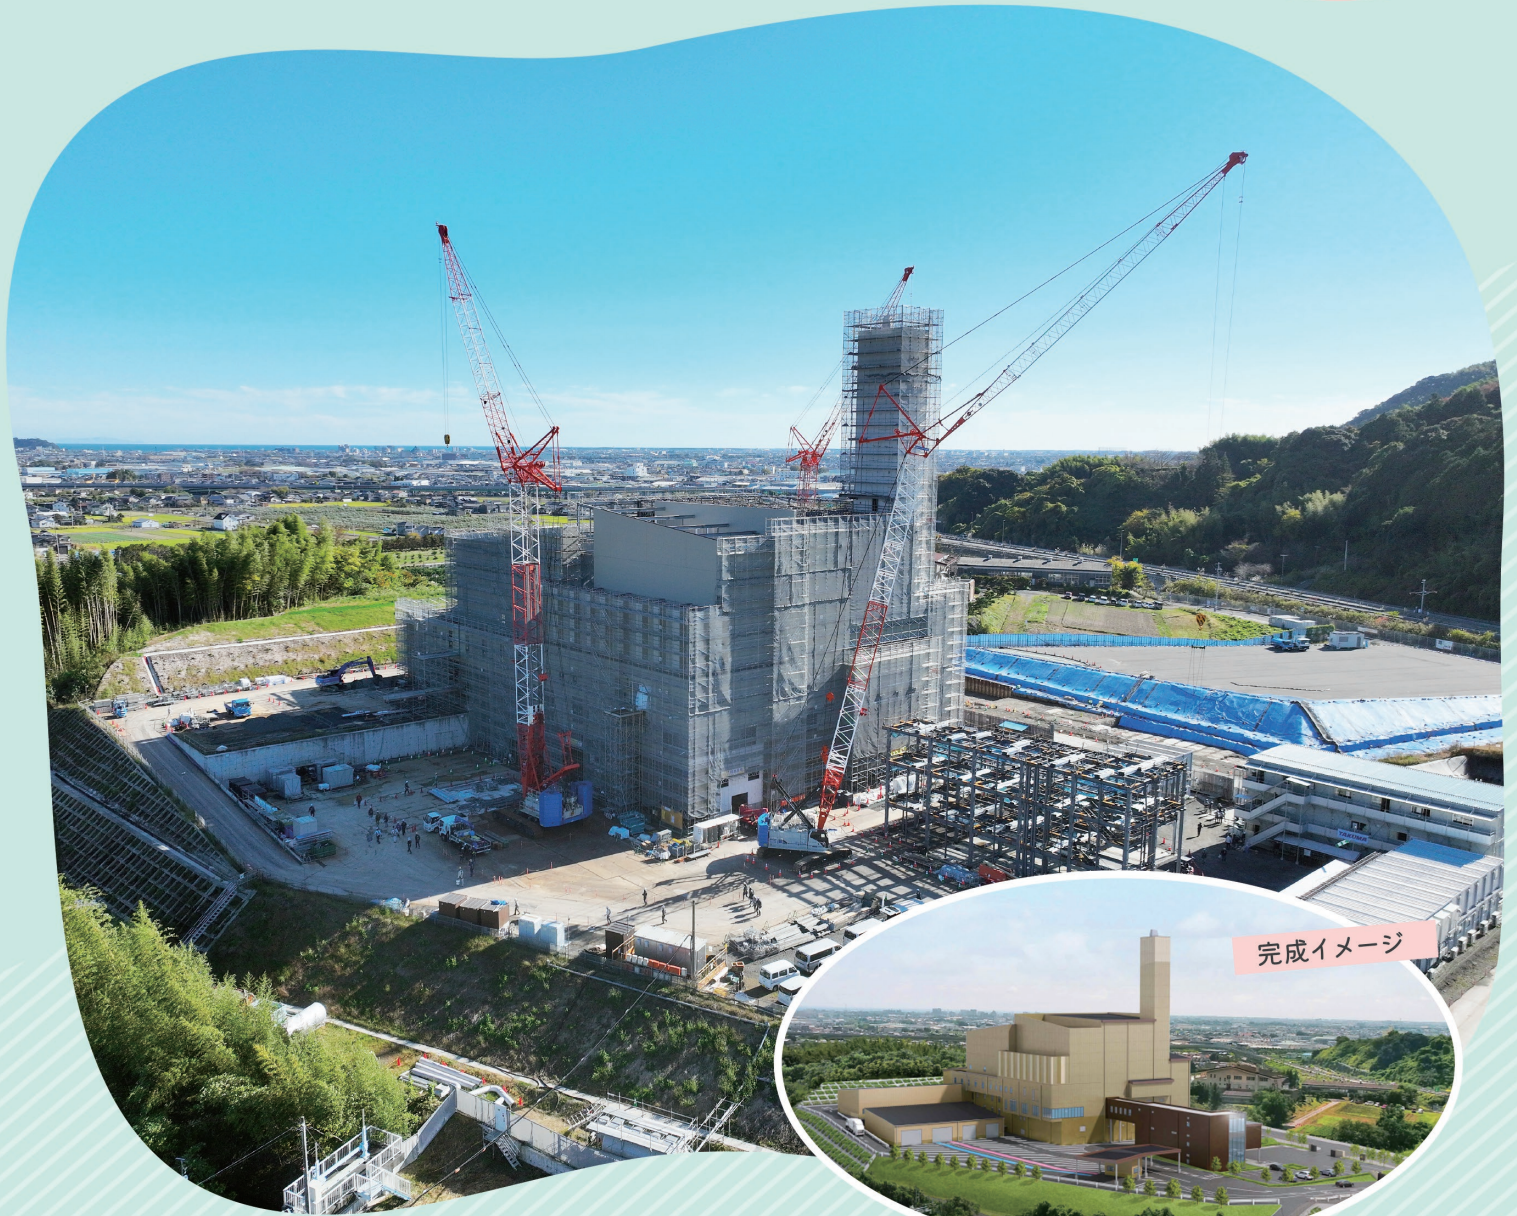

焼津市と藤枝市をつなぐ。Stronger Together, Safer Forever.

組合ホームページに
アクセスできます!

広報

志太広域

No. 148
令和7年冬号

新しいごみ処理施設の名称が 「クリーンセンター志太」に 決定しました!

令和5年1月から藤枝市仮宿・高田地区で建設している新しいごみ処理施設の名称が、「クリーンセンター志太」に決定しました。この地域をきれいにする「クリーン」と、焼津、藤枝両市の地域名である「志太」を組み合わせたものです。今後も令和9年1月の供用開始に向け整備を進めてまいります。